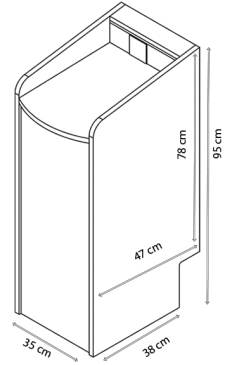

DELTA LED USB Qi 50