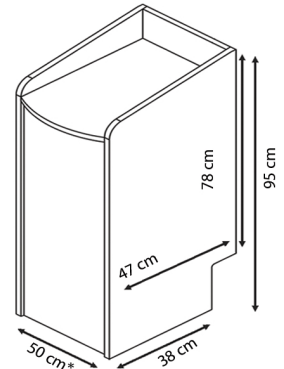

Qi-Ladefläche für kabelloses aufladen von Qi-fähigen Geräten
Ladestation mit USB Anschluss. Im Lieferumfang
ebenfalls enthalten 2 x Handyladekabel mit
Anschlüssen für alle iPhones/iPads und alle
Android Geräte (Micro USB).

- Chromoptik passend für aktuelle Automaten
- Optimale Maße für Stand- und Slanttopgeräte
- Widerstandfähige Oberfläche
- Stabile Konstruktion

Die Zwischenstände der aktuellen
DELTA LED USB Qi Serie knüpfen an aktuelle Spielautomaten
an mit Chromverzierung und den üblichen LED Farbtönen.