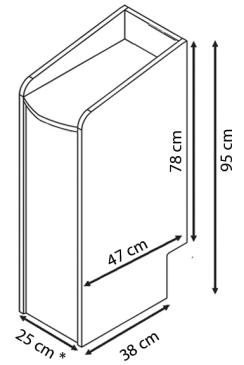

DELTA LED USB Qi 35