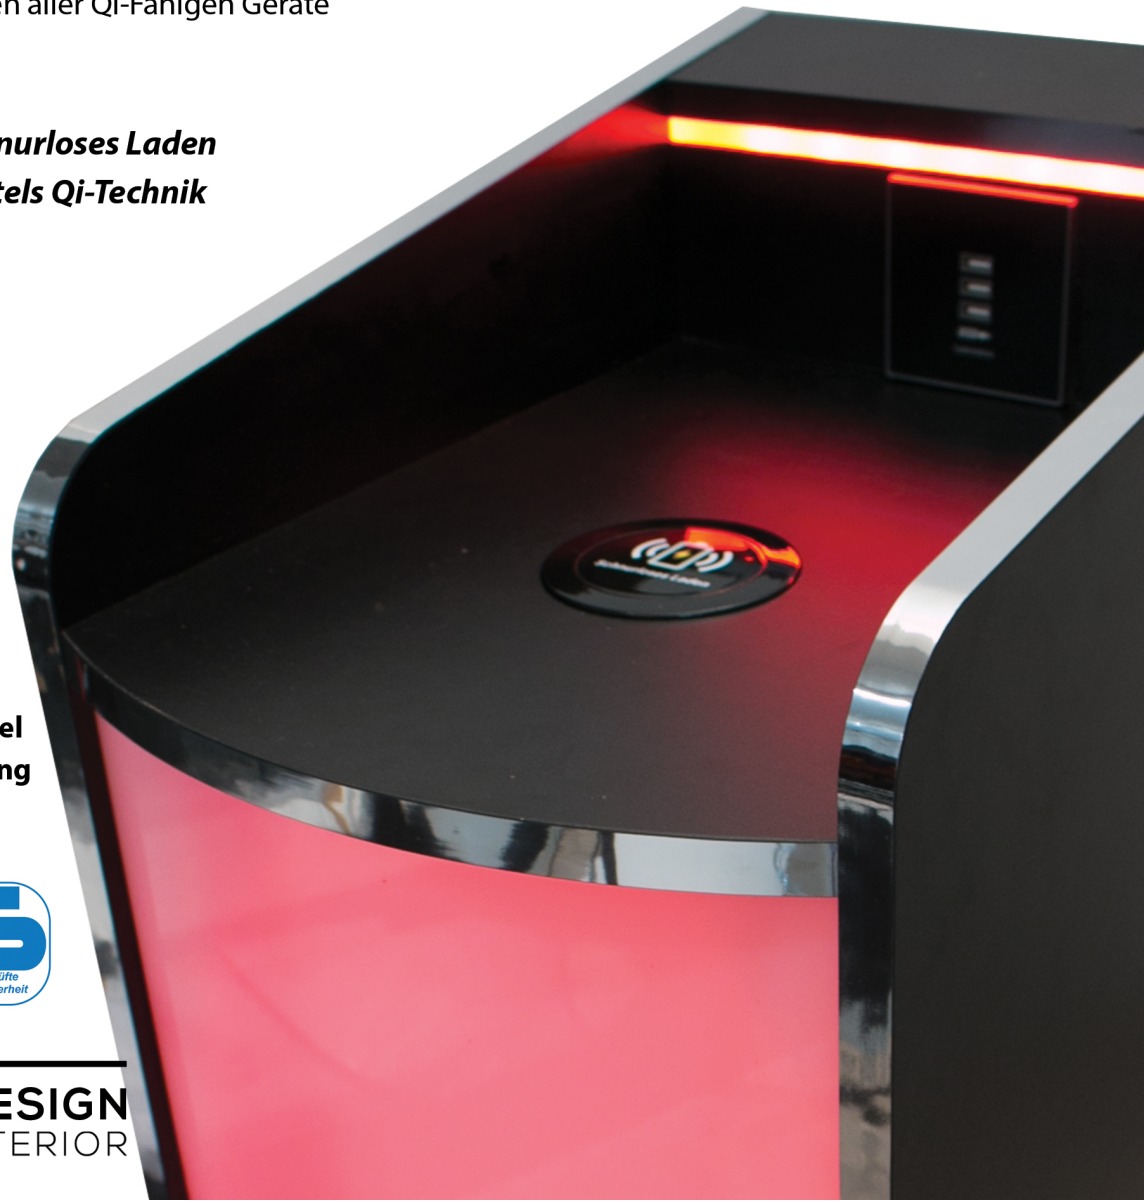

DELTA

LED

USB
HANDY LADESTATION

ZWISCHENELEMENTE

Modell: 25, 35, 50

- 16 versch. LED Leuchtfarben einstellbar
- 4 versch. Farbspiele einstellbar
- LED Farben anpassbar an Automatenbeleuchtung
- Universal-Ferbedienung mit allen DELTA LED Ständern kompatibel
- Mit Chromoptik passend für aktuelle Automaten
- Abgerundete Front & Pflegeleichte Abstellfläche
- Optimale Maße für Stand- und Slanttopgeräte
- Widerstandsfähige Oberfläche
- Stabile Konstruktion
- Mit integrierter USB-Ladestation für alle Smartphones
- Qi-Lademodul für das Aufladen aller Qi-Fähigen Geräte

25

35

50

**Schnurloses Laden
mittels Qi-Technik**

Schnurloses Laden

USB-Ladestation

**inkl. 2 x Universal Ladekabel
inkl. 1 x LED - Fernbedienung**

AD AMANI DESIGN
CASINO INTERIOR

DELTA LED USB Qi 25

DELTA LED USB Qi 35

DELTA LED USB Qi 50

Qi-Ladefläche für kabelloses aufladen von Qi-fähigen Geräten
Ladestation mit USB Anschluss. Im Lieferumfang
ebenfalls enthalten 2 x Handyladekabel mit
Anschlüssen für alle iPhones/iPads und alle
Android Geräte (Micro USB).

- Chromoptik passend für aktuelle Automaten
- Optimale Maße für Stand- und Slanttopgeräte
- Widerstandfähige Oberfläche
- Stabile Konstruktion

Die Zwischenstände der aktuellen
DELTA LED USB Qi Serie knüpfen an aktuelle Spielautomaten
an mit Chromverzierung und den üblichen LED Farbtönen.