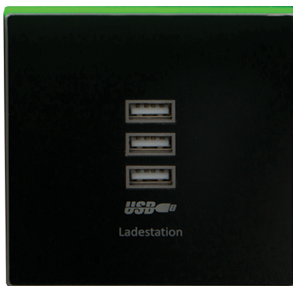

DELTA

LED

USB
HANDY LADESTATION

ZWISCHENELEMENTE

Modell: 25, 35, 50

- 16 versch. LED Leuchtfarben einstellbar
- 4 versch. Farbspiele einstellbar
- LED Farben anpassbar an Automatenbeleuchtung
- Universal-Ferbedienung mit allen DELTA LED Ständern kompatibel
- Mit Chromoptik passend für aktuelle Automaten
- Abgerundete Front & Pflegeleichte Abstellfläche
- Optimale Maße für Stand- und Slanttopgeräte
- Widerstandsfähige Oberfläche
- Stabile Konstruktion
- Mit integrierter USB-Ladestation für alle Smartphones
- Qi-Lademodul für das Aufladen aller Qi-Fähigen Geräte

25

35

50

**Schnurloses Laden
mittels Qi-Technik**

Schnurloses Laden

USB-Ladestation

**inkl. 2 x Universal Ladekabel
inkl. 1 x LED - Fernbedienung**

AD AMANI DESIGN
CASINO INTERIOR

DELTA LED USB Qi 25

DELTA LED USB Qi 35

DELTA LED USB Qi 50

Qi-Ladefläche für kabelloses aufladen von Qi-fähigen Geräten
Ladestation mit USB Anschluss. Im Lieferumfang
ebenfalls enthalten 2 x Handyladekabel mit
Anschlüssen für alle iPhones/iPads und alle
Android Geräte (Micro USB).

- Chromoptik passend für aktuelle Automaten
- Optimale Maße für Stand- und Slanttopgeräte
- Widerstandfähige Oberfläche
- Stabile Konstruktion

Die Zwischenstände der aktuellen
DELTA LED USB Qi Serie knüpfen an aktuelle Spielautomaten
an mit Chromverzierung und den üblichen LED Farbtönen.